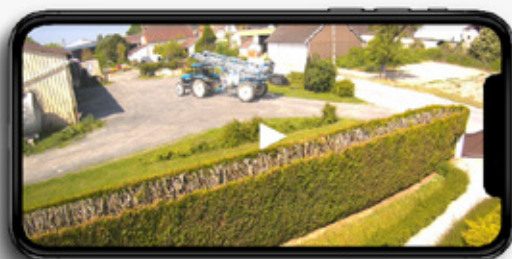

# Caméra extérieure PRÉSENCE

Obtenez des notifications très précises qui vous informent immédiatement de ce qui se passe chez vous

Réf.

CAMPRES

## Description

La caméra distingue les personnes, les voitures et les animaux. Par exemple, vous pouvez choisir d'être alerté lorsqu'un individu entre dans votre exploitation mais pas s'il s'agit d'un animal. Idéal pour une surveillance extérieure efficace sans alertes intempestives.